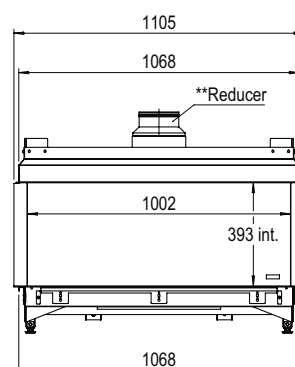

Smart Triple | L

Spécifications

Dim. extérieures LxHxP en mm
1105 x 843 x 491

Vue sur le feu LxHxP en mm
1002 x 393 x 331

Brûleur
Flat Burner

Décoration
Jeu de bûches

Intérieur
Plaque de fond acier

Télécommande
GV60

Puissance
9,2 kW

Système de commande
Mertik

Label énergétique
B

Options (moyennant supplément de prix)
-

Conduit requis
100/150

** Comes standard with the gas fire

* Incl. optional adjustable feet

Imagine what's possible