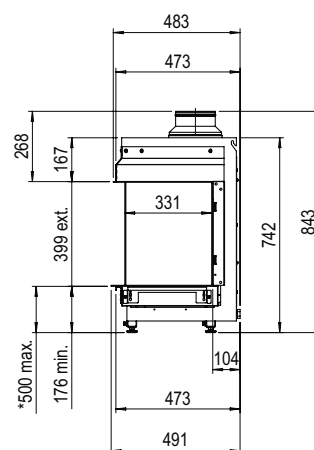

Smart Triple | L

Spécifications

Dim. extérieures LxHxP en mm
1105 x 843 x 491

Vue sur le feu LxHxP en mm
1002 x 393 x 331

Brûleur
Flat Burner

Décoration
Jeu de bûches

Intérieur
Plaque de fond acier

Télécommande
GV60

Puissance
9,2 kW

Système de commande
Mertik

Label énergétique
B

Options (moyennant supplément de prix)
-

Conduit requis
100/150

** Comes standard with the gas fire

* Incl. optional adjustable feet

Imagine what's possible