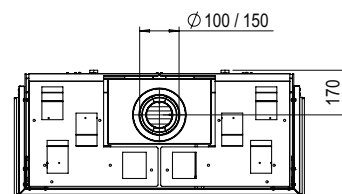

Conduit requis
100/150

** Comes standard with the gas fire